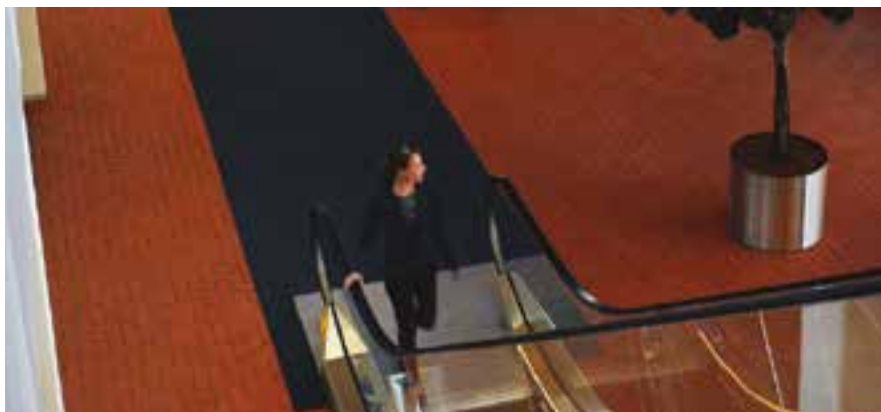

DEMI MAT

Κατασκευασμένο με τεχνολογία πλέξης δύο διαφορετικών ειδών ίνας, για να συνδυάζει συγκράτηση σκόνης και υγρασίας

Ιδανικό για χώρους υψηλής κυκλοφορίας

ΧΡΗΣΗ

- Εσωτερικού χώρου

ΧΑΡΑΚΤΗΡΙΣΤΙΚΑ

- Φάρδος ρολού 2m
- Συνολικό ύψος 7,5mm
- Ύψος πέλματος 5,5mm
- Αντιολισθητικό
- Διαθέτει PVC υπόστρωμα
- Επιδέχεται τελείωμα
- 100% εξαιρετική ίνα πολυαμιδίου
- Πυρανθεκτικότητα Euroclass
- Βάρος πέλματος 735 gram/m²
- Συνολικό βάρος 3,435 gram/m²

ΠΟΙΣΤΟΠΟΙΗΤΙΚΑ

Πυρανθεκτικότητα
Euroclass: Cf/s1

Αντιολίσθηση:
Slip resistance DS

ΟΔΗΓΙΕΣ ΣΥΝΤΗΡΗΣΗΣ ΤΑΠΕΤΩΝ

- ✓ Καθημερινό τίναγμα και καθαρισμός με ηλεκτρική σκούπα
- ✓ Βουρτσίστε με σκούπα από μαλακή τρίχα-ίνα ή με σφουγγάρι
- ✓ Περιοδικό πλύσιμο με νερό
- ✓ Πλύσιμο με ξύδι για αντιακαριακή δράση σε αναλογία 4 νερό και 1 ξύδι
- ✗ Αποφύγετε τα απορρυπαντικά με λευκαντικούς παράγοντες, οξειδωτικά και χλωρίνη
- ✗ Μην χρησιμοποιείτε οποιουδήποτε τύπου χημικά, σκληρές βούρτσες και συρμάτινα σφουγγάρια
- ✗ Μην τοποθετείτε το ταπέτο κοντά σε οποιαδήποτε μορφή φλόγας ή πηγή υψηλής θερμότητας