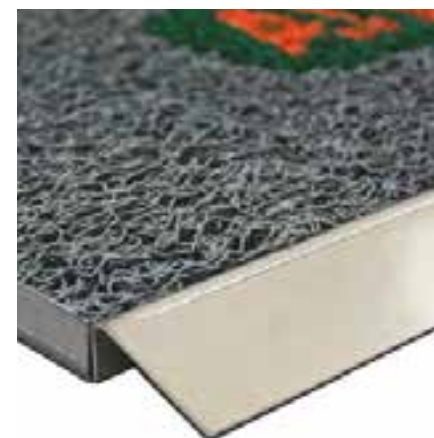

ΔΙΑΣΤΑΣΕΙΣ / ΤΙΜΕΣ

Ανοξείδωτο σκαφάκι (INOX) με Analon 15mm (πλέγμα βινυλίου)

	ΔΙΑΣΤΑΣΕΙΣ (ΠxΥ cm)	ΤΙΜΗ ΤΕΜΑΧΙΟΥ (€)
ΧΩΡΙΣ ΡΑΜΠΑ	60 x 90	228,00 *
	90 x 120	290,00 *
ΜΕ ΡΑΜΠΑ	60 x 90	259,00 *
	90 x 120	340,00 *

* Στις τιμές δεν συμπεριλαμβάνεται ο Φ.Π.Α.

€38

(Με Φ.Π.Α.)

(4L)

ΑΠΟΛΥΜΑΝΤΙΚΟ ΥΓΡΟ

ΕΠΙΛΟΓΕΣ ΤΕΛΕΙΩΜΑΤΩΝ

ΜΕ ΡΑΜΠΑ