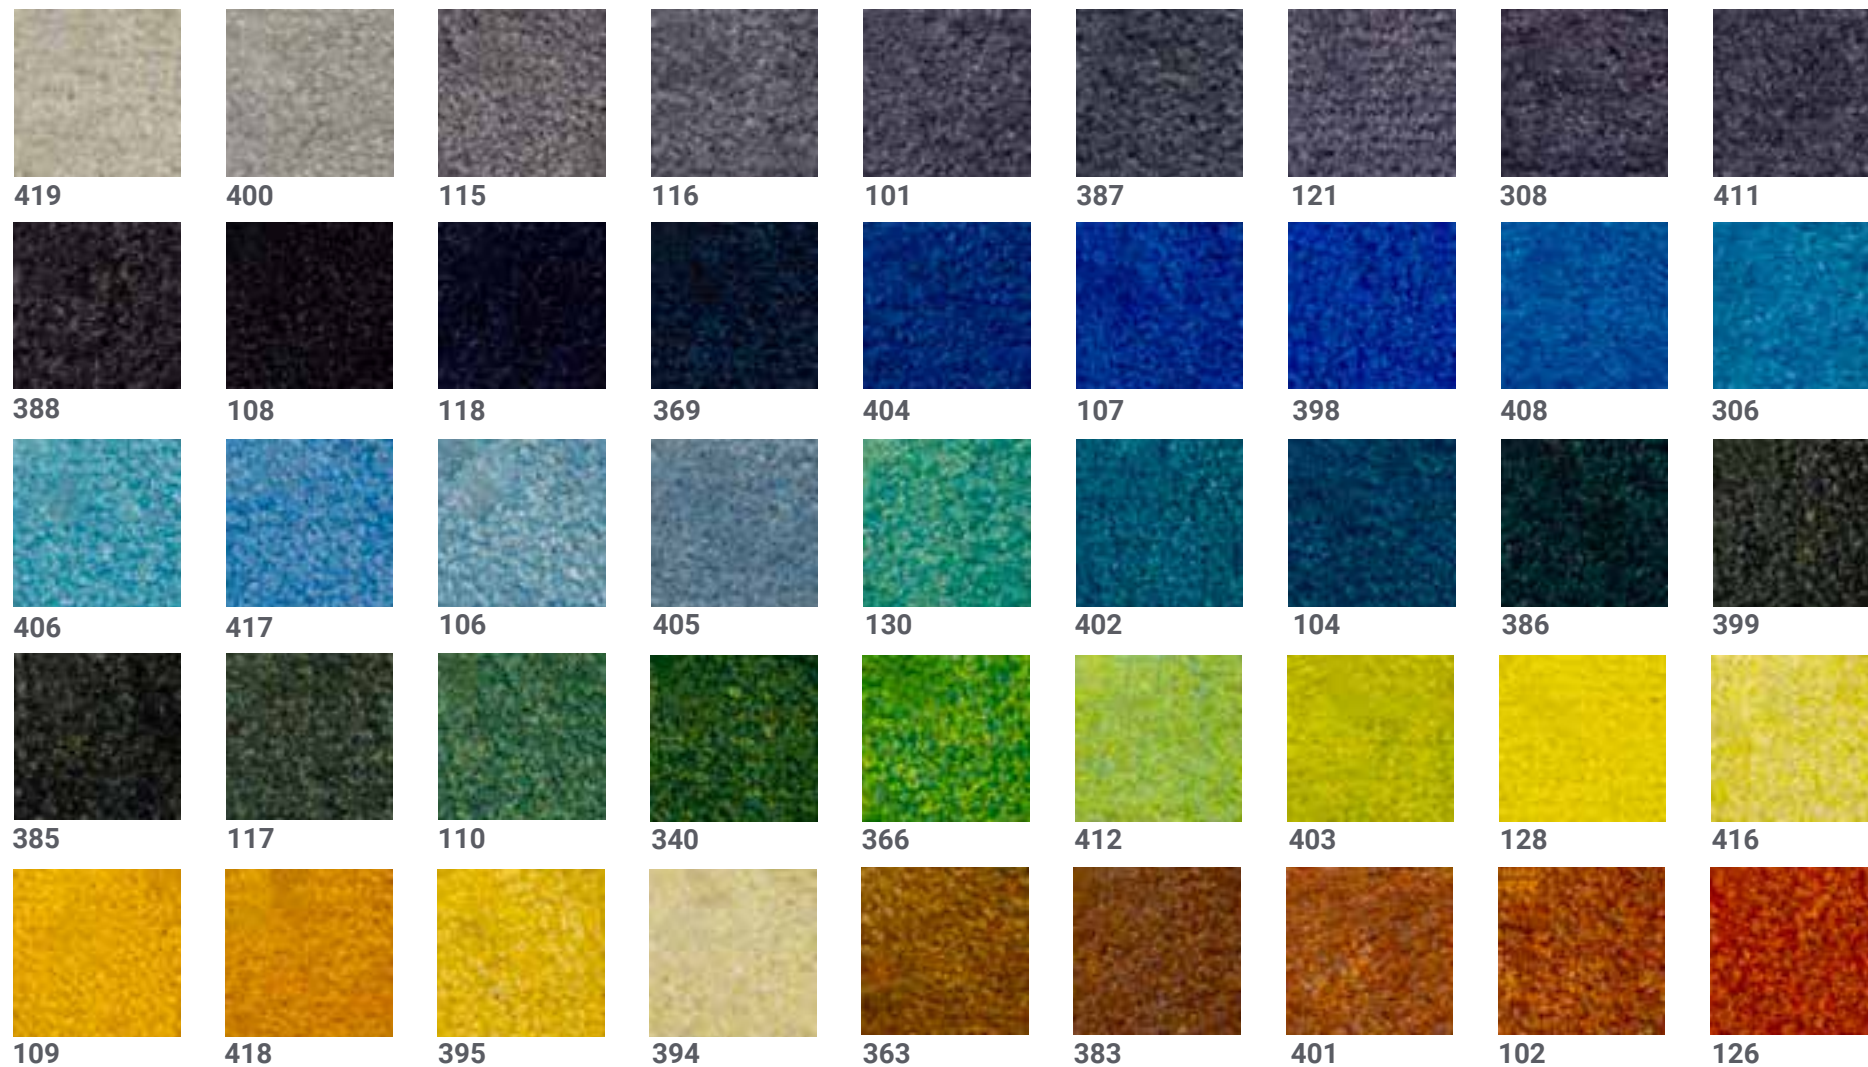

- ✓ Καθημερινά και μακροχρόνια
- ✓ Εξαιρετικά ανθεκτικά υλικά
- ✓ Μεγάλη γκάμα χρωμάτων

ΕΠΙΛΟΓΕΣ ΧΡΩΜΑΤΩΝ

Επιλογή 130 χρωμάτων για χρώμα βάσης και χρώματα εκτύπωσης του χαλιού.

ΕΠΙΛΟΓΕΣ ΧΡΩΜΑΤΩΝ

Επιλογή 130 χρωμάτων για χρώμα βάσης και χρώματα εκτύπωσης του χαλιού.