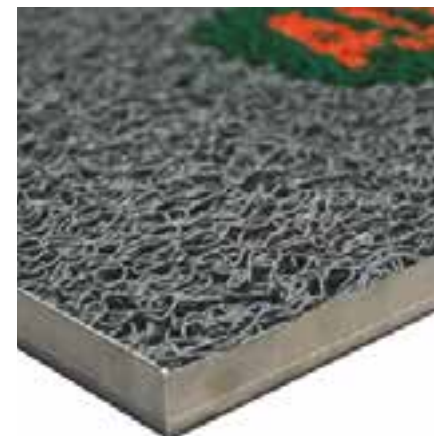

ΕΠΙΛΟΓΕΣ ΤΕΛΕΙΩΜΑΤΩΝ

ΧΩΡΙΣ ΡΑΜΠΑ