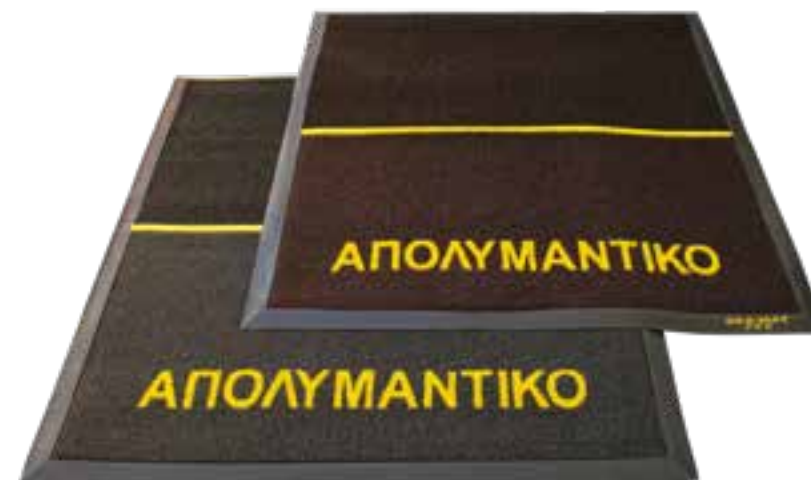

ΕΠΙΛΟΓΕΣ ΧΡΩΜΑΤΩΝ

Επιλογή 2 χρωμάτων για βάση

ΓΚΡΙ

ΚΑΦΕ

INOX

Απολυμαντικά ταπέτα

Ιδανικά για εισόδους όπου η απολύμανση και η απομάκρυνση μικροβίων είναι απαραίτητη

ΧΡΗΣΗ