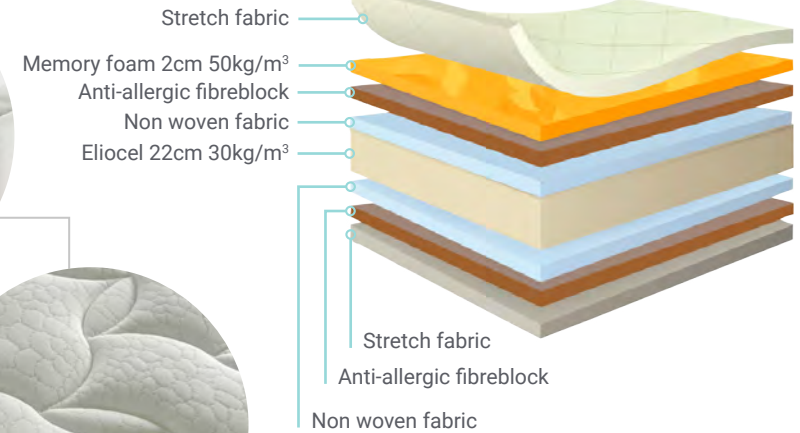

EXCELLENT COMFORT

ANATOMIC VISCO MATTRESS

**8 YEARS
GUARANTEE**
FOR MATTRESS
DEFORMATION

**8 ΧΡΟΝΙΑ
ΕΓΓΥΗΣΗ**
ΓΙΑ ΠΑΡΑΜΟΡΦΩΣΗ
ΤΟΥ ΣΤΡΩΜΑΤΟΣ

**HEIGHT
+/- 25cm**

**2cm
MEMORY
FOAM**

The Anatomic-Visco mattress combines the firmness of its core with the thermoregulatory adaptability of its 2cm of viscoelastic, sensitive to body and environmental temperature.

Due to its perfect adaptability, it is possible to avoid muscle tension and promote a healthy and restorative rest.

SPECIFICATIONS ΠΡΟΔΙΑΓΡΑΦΕΣ

NON-DEFORMABLE
ΑΜΕΤΑΒΛΗΤΟ

STRETCH-FABRIC
ΕΛΑΣΤΙΚΟ ΥΦΑΣΜΑ

INDEPENDENT REST
ΑΝΕΞΑΡΤΗΣΙΑ ΥΠΝΟΥ

ANATOMICAL
ΑΝΑΤΟΜΙΚΟ

BREATHABLE
ΑΝΑΠΝΕΕΙ

NO SPRINGS
ΧΩΡΙΣ ΕΛΑΤΗΡΙΑ

NOISELESS
ΑΘΟΡΥΒΟ

ANTI-MITES
ΑΝΤΙΑΚΑΡΙΑΚΟ

**TEMPERATURE
SENSITIVE**
ΕΥΑΙΣΘΗΤΟ ΣΤΗΝ
ΘΕΡΜΟΚΡΑΣΙΑ

**SUITABLE FOR
ADJUSTABLE BEDS**
ΚΑΤΑΛΛΗΛΟ ΓΙΑ
ΟΡΘΩΤΙΚΟ ΚΡΕΒΑΤΙ

**ROLLED VACUUM PACKED
WITH ZIPPER BAG**
ΣΥΣΚΕΥΑΣΙΑ VACUUM

Το στρώμα Anatomic - Visco συνδυάζει τη σταθερότητα με τη θερμορυθμιστική προσαρμοστικότητα των 2 εκατοστών του υλικού viscoelastic.

Λόγω της τέλει προσαρμοστικότητάς του συνδυάζοντας την θερμοκρασία του σώματος αλλά και του περιβάλλοντος, αποφεύγεται η ένταση των μυών και προάγεται μια υγιής ανάπαυση για αποκατάσταση του σώματος.